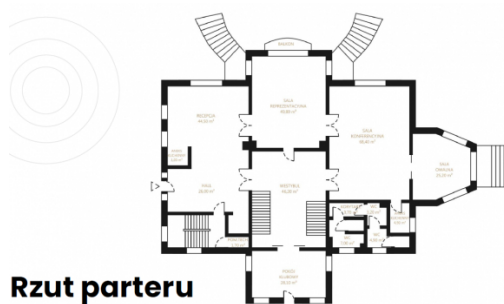

Plan piętra | Floor plan

Kontakt | Contact

+48 539 096 754

Dodatkowe informacje
More information